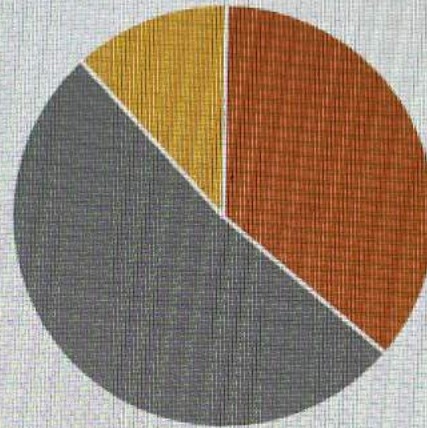

Показники рівнів освітніх здобутків учнів
Новогусарівської гімназії у відсотках

■ низький рівень ■ середній рівень ■ достатній рівень ■ високий рівень

I