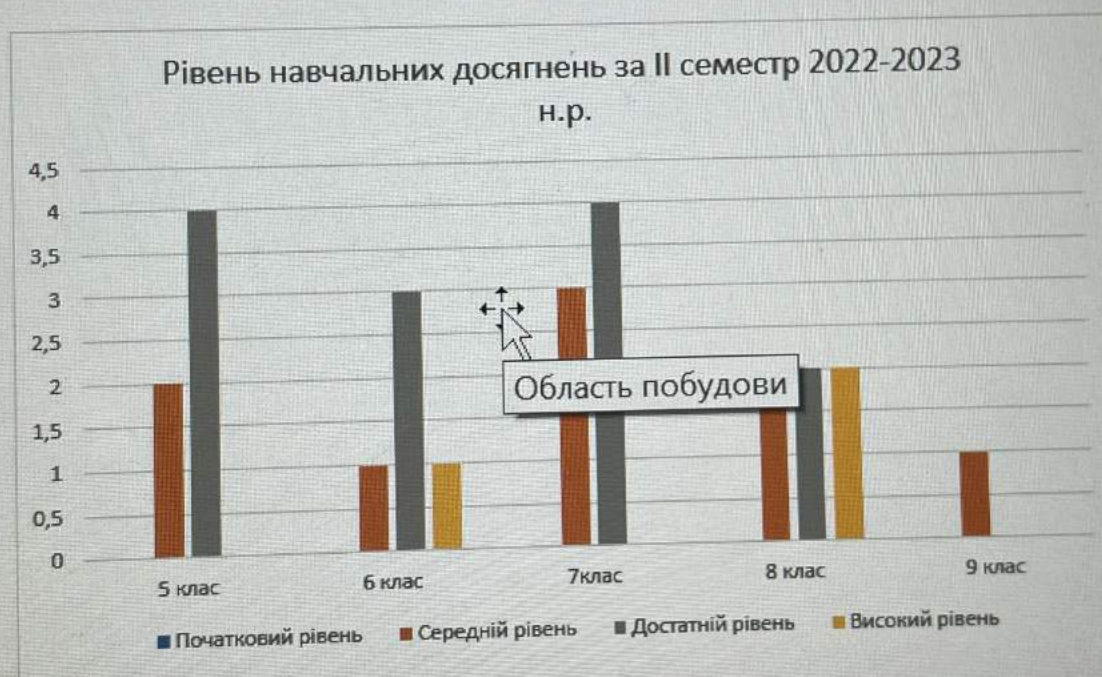

Рівень навчальних досягнень учнів по класах за I семестр 2022-2023 н.р.

Область діаграми

**Моніторинг навчальних досягнень  
здобувачів освіти Новогусарівської гімназії Балаклійської міської ради Харківської області  
за II семестр 2022/2023 навчального року.**

Клас	Всього учнів	ПОЧАТКОВИЙ		СЕРЕДНІЙ		ДОСТАТНІЙ		ВИСОКИЙ	%
		К-ть	%	К-ть	%	К-ть	%	К-ть	
1	0	Оцінюються вербально							
2	7								

3	0								
4	5								
5	6	0	0	2	33	4	67	0	0
6	5	0	0	1	20	3	60	1	20
7	7	0	0	3	43	4	57	0	0
8	6	0	0	2	33	2	33	2	34
9	1	0	0	1	100	0	0	0	0
5-9	25	0	0	9	36	13	52	3	12
<b>Всього</b>	<b>25</b>	<b>0</b>	<b>0</b>	<b>9</b>	<b>36</b>	<b>13</b>	<b>52</b>	<b>3</b>	<b>12</b>

Показники рівнів освітніх здобутків учнів  
Новогусарівської гімназії у відсотках

■ низький рівень ■ середній рівень ■ достатній рівень ■ високий рівень

I