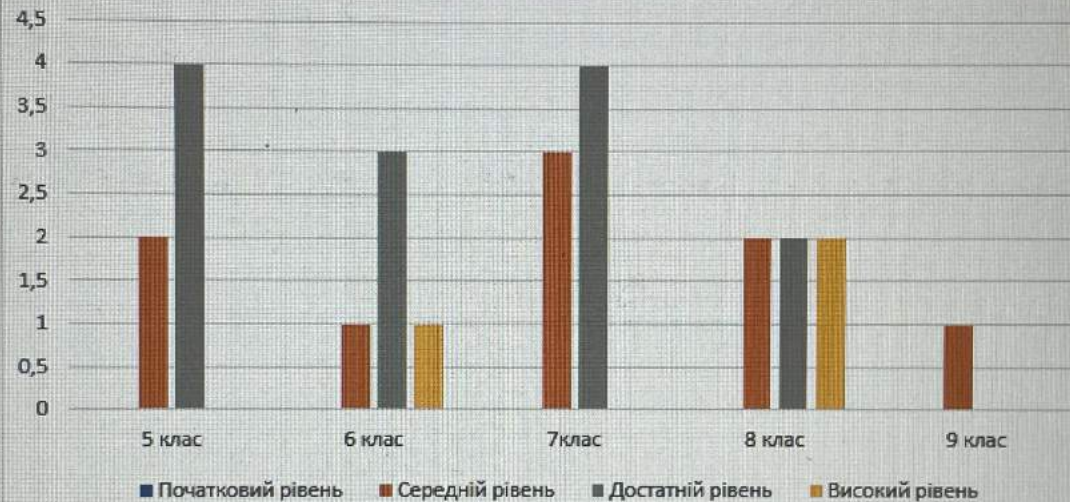

Рівень навчальних досягнень учнів по класах за I семестр 2022-2023 н.р.

Область діаграми

**Моніторинг навчальних досягнень
здобувачів освіти Новогусарівської гімназії Балаклійської міської ради Харківської області
за II семестр 2022/2023 навчального року.**

Клас	Всього учнів	ПОЧАТКОВИЙ		СЕРЕДНІЙ		ДОСТАТНІЙ		ВИСОКИЙ	%
		К-ть	%	К-ть	%	К-ть	%	К-ть	
1	0	Оцінюються вербально							
2	7